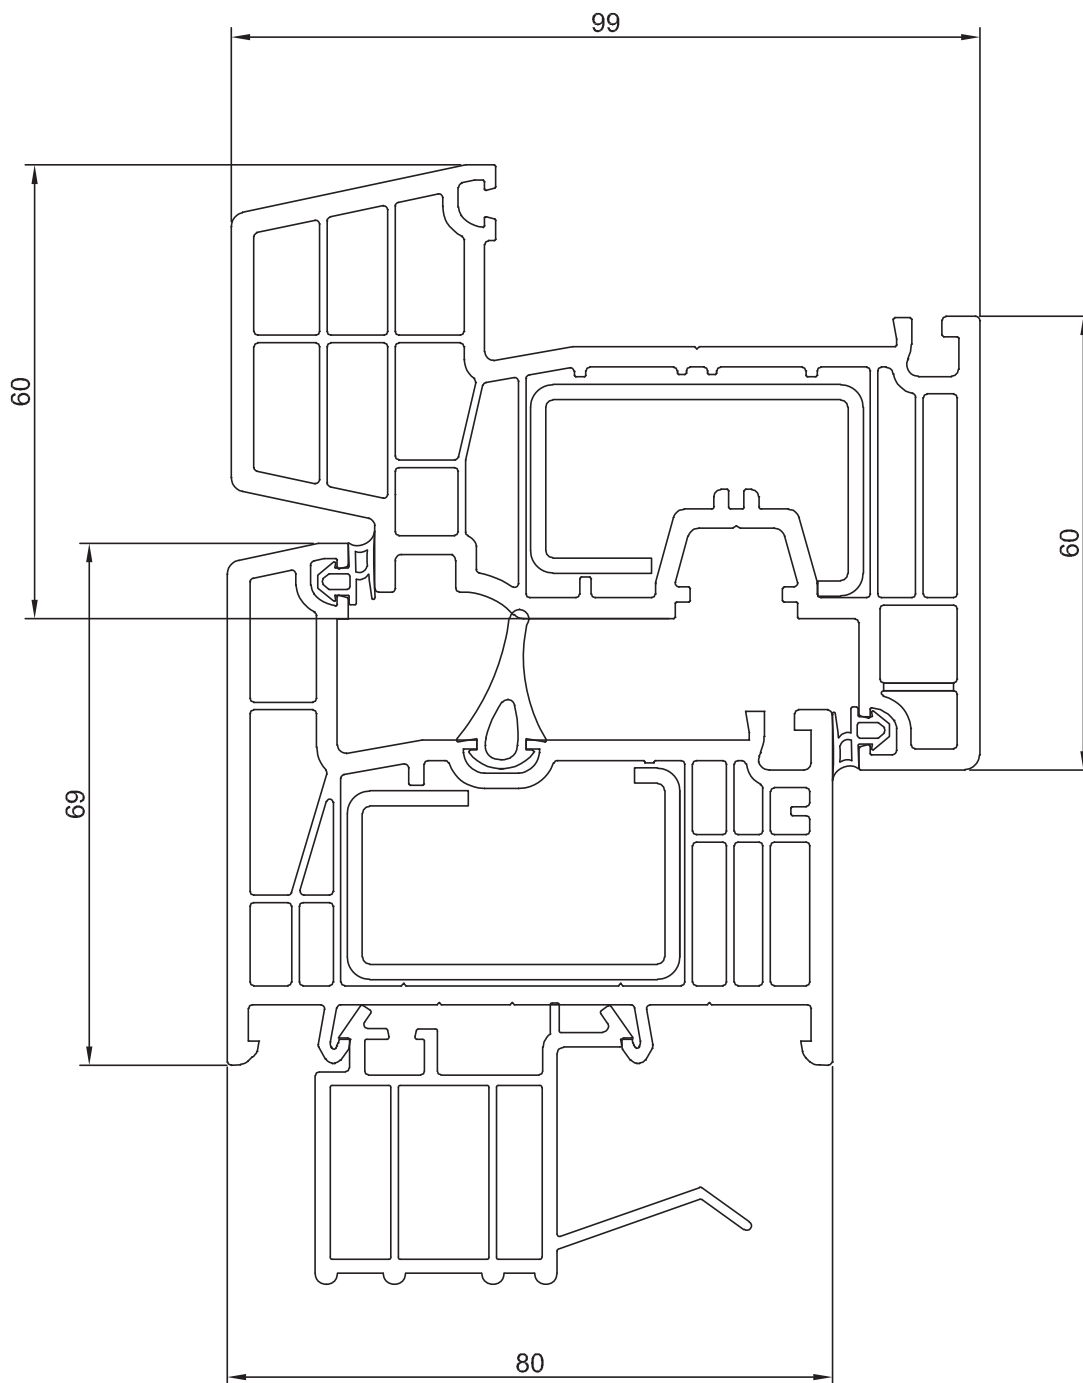

ПРОФИЛЬНАЯ СИСТЕМА CENTUM

ТЕХНИЧЕСКАЯ ИНФОРМАЦИЯ
ОПИСАНИЕ ПРОФИЛЕЙ

Створка 07066

Армирование

44x28мм

M 1:2

Импост 07067

М 1:1

Армирование

40x20мм

М 1:2

Рама 07065

M 1:1

Армирование

44x28мм

M 1:2

Подставочный профиль / Арт.№561013

M 2:1

Сборочный узел

М 1:1

Сборочный узел

M 1:1

Штапики

M 1:2