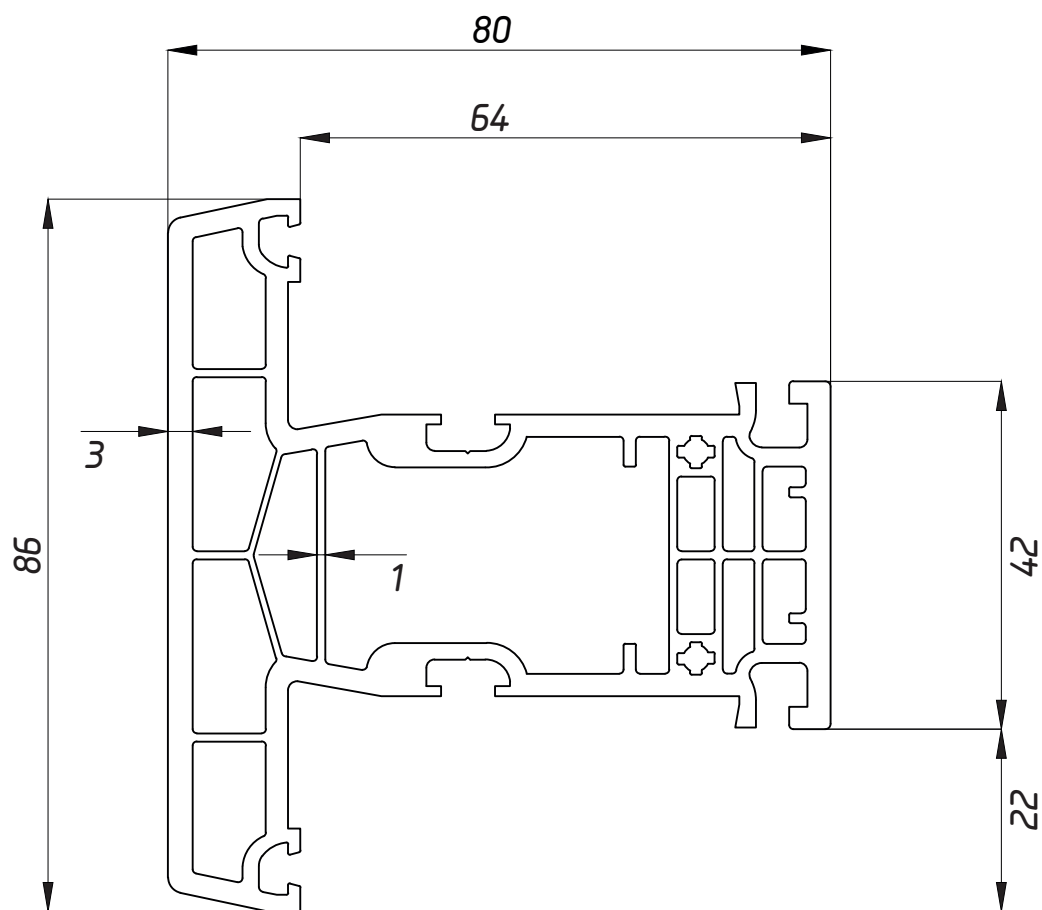

ПРОФИЛЬНАЯ СИСТЕМА CENTUM

ТЕХНИЧЕСКАЯ ИНФОРМАЦИЯ
ОПИСАНИЕ ПРОФИЛЕЙ

Створка 07066

Армирование

44x28мм

M 1:2

Импост 07067

М 1:1

Армирование

40x20мм

М 1:2

Рама 07065

M 1:1

Армирование

44x28мм

M 1:2

Подставочный профиль / Арт.№561013

M 2:1

Сборочный узел

М 1:1

Сборочный узел

M 1:1

Штапики

M 1:2