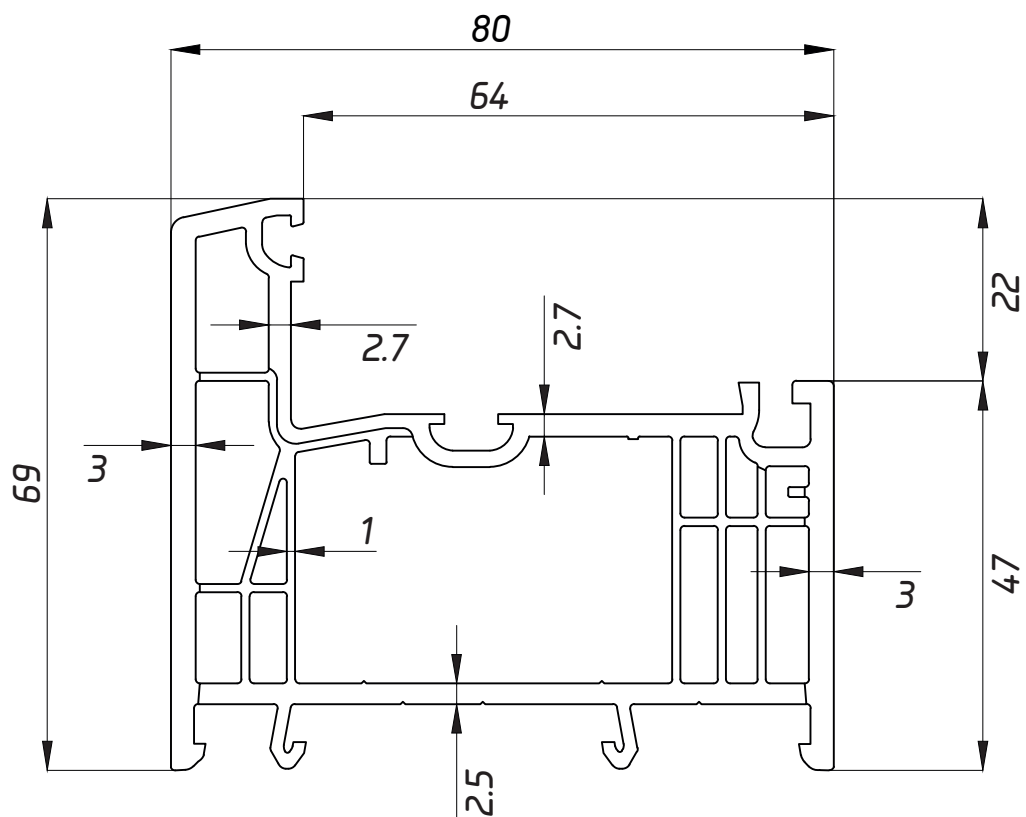

ПРОФИЛЬНАЯ СИСТЕМА CENTUM

ТЕХНИЧЕСКАЯ ИНФОРМАЦИЯ
ОПИСАНИЕ ПРОФИЛЕЙ

Створка 07066

Армирование

44x28мм

M 1:2

Импост 07067

М 1:1

Армирование

40x20мм

М 1:2

Рама 07065

M 1:1

Армирование

44x28мм

M 1:2

Подставочный профиль / Арт.№561013

M 2:1

Сборочный узел

М 1:1

Сборочный узел

M 1:1

Штапики

M 1:2