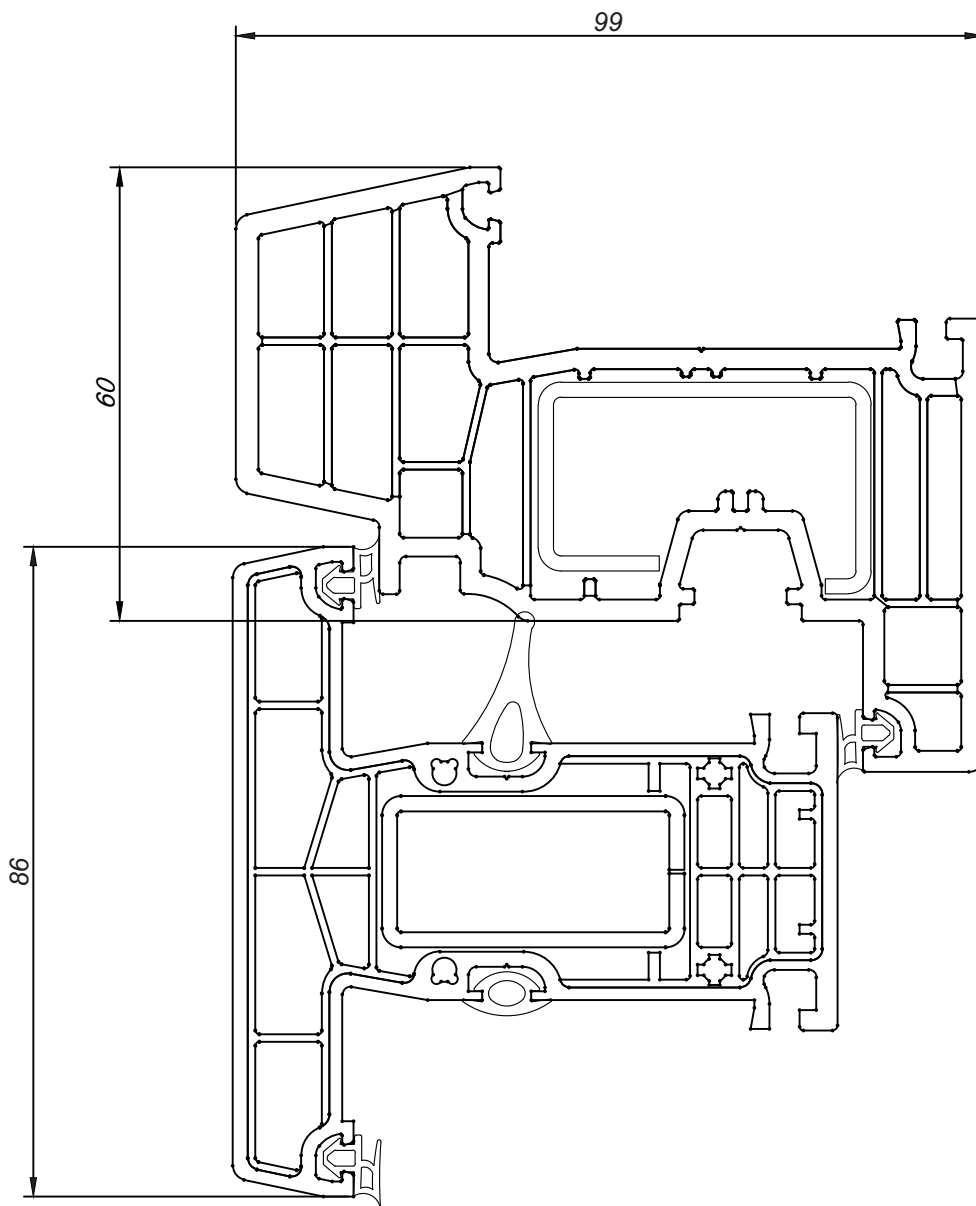

Армирование

40x20мм

М 1:2

Рама 07065

M 1:1

Армирование

44x28мм

M 1:2

Подставочный профиль / Арт.№561013

M 2:1

Сборочный узел

М 1:1

Сборочный узел

M 1:1

Штапики

M 1:2