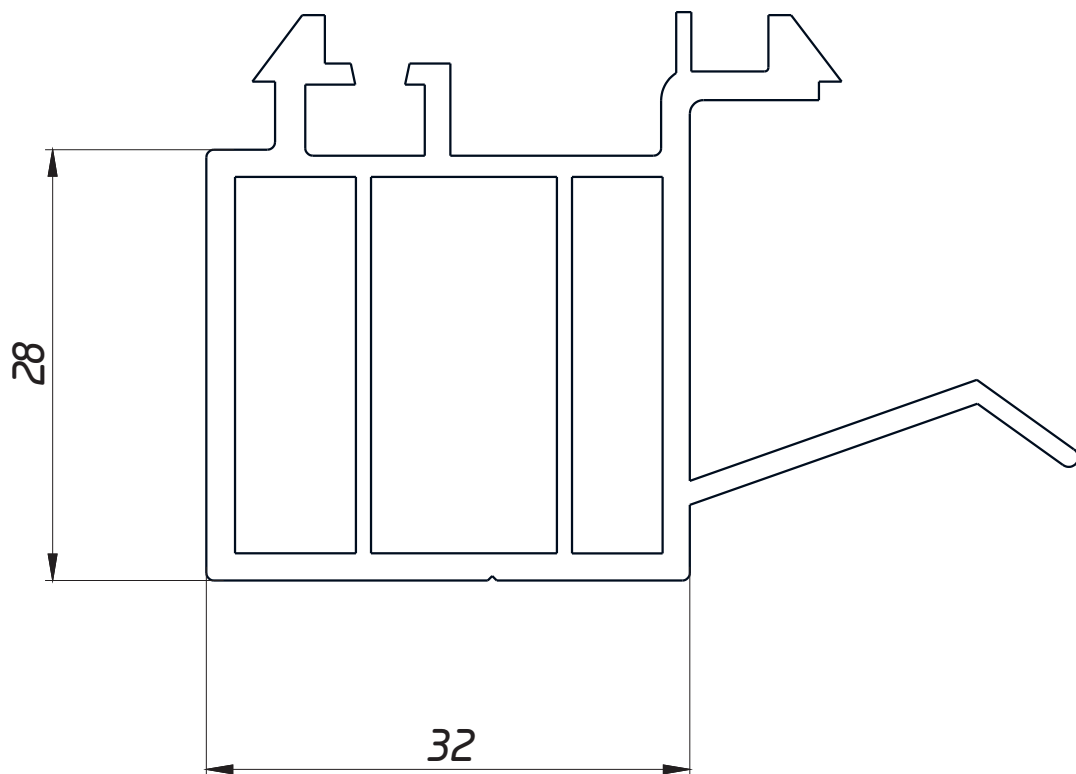

ПРОФИЛЬНАЯ СИСТЕМА CENTUM

ТЕХНИЧЕСКАЯ ИНФОРМАЦИЯ
ОПИСАНИЕ ПРОФИЛЕЙ

Створка 07066

Армирование

44x28мм

M 1:2

Импост 07067

М 1:1

Армирование

40x20мм

М 1:2

Рама 07065

M 1:1

Армирование

44x28мм

M 1:2

Подставочный профиль / Арт.№561013

M 2:1

Сборочный узел

М 1:1

Сборочный узел

M 1:1

Штапики

M 1:2