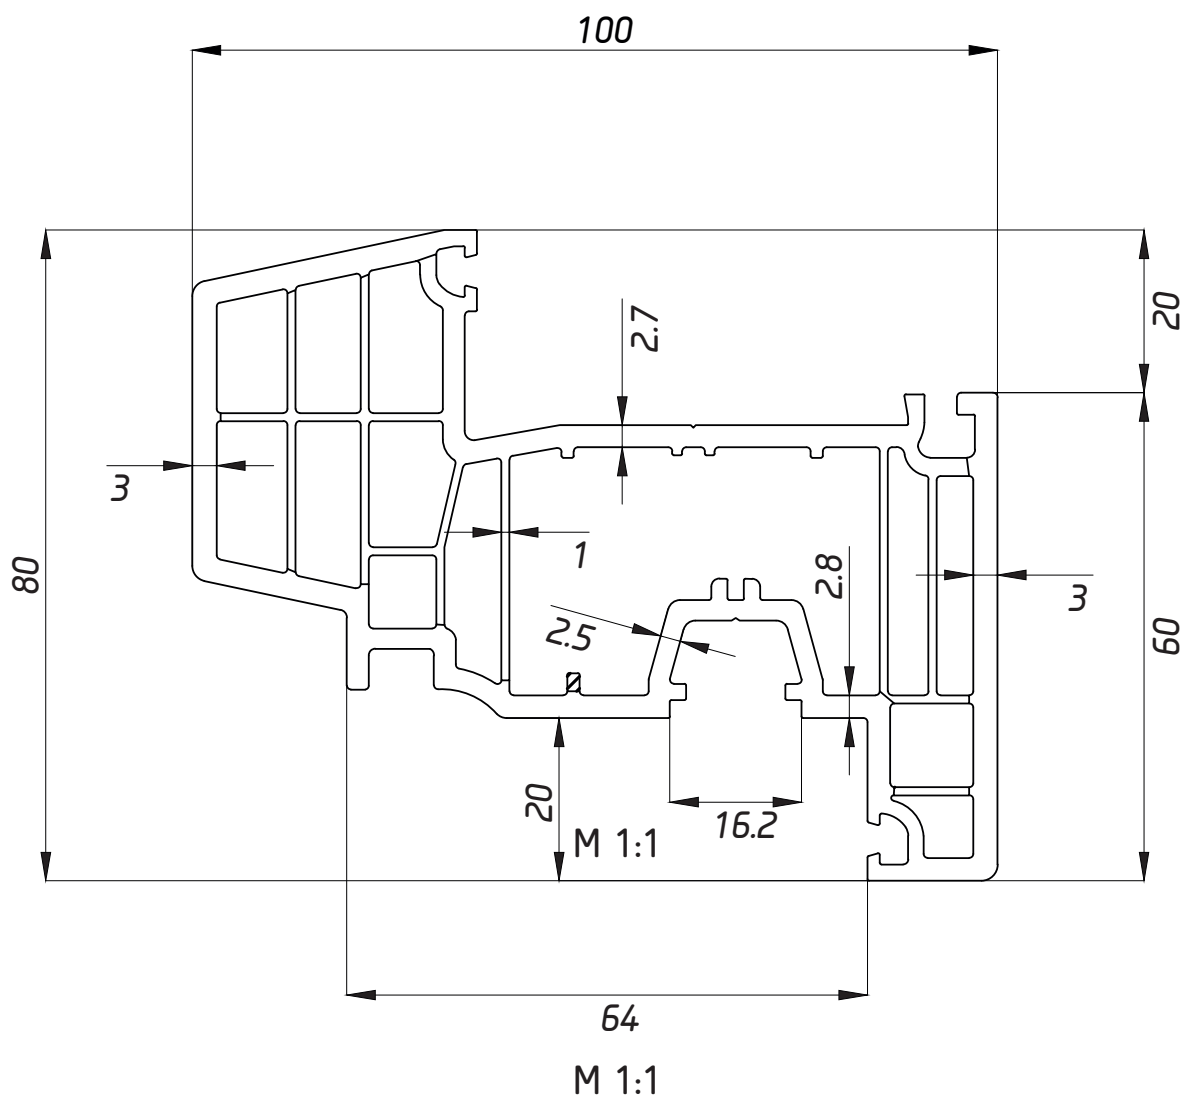

ПРОФИЛЬНАЯ СИСТЕМА CENTUM

ТЕХНИЧЕСКАЯ ИНФОРМАЦИЯ
ОПИСАНИЕ ПРОФИЛЕЙ

Створка 07066

Армирование

44x28мм

M 1:2

Импост 07067

М 1:1

Армирование

40x20мм

М 1:2

Рама 07065

M 1:1

Армирование

44x28мм

M 1:2

Подставочный профиль / Арт.№561013

M 2:1

Сборочный узел

М 1:1

Сборочный узел

M 1:1

Штапики

M 1:2