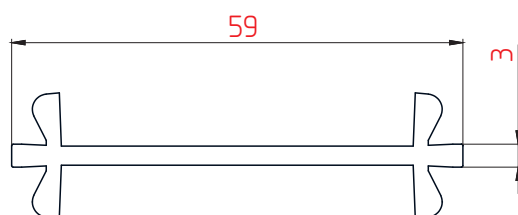

М 1:1

Расширитель 20мм

Профиль арт. №3440

М 1:1

Соединитель

Профиль арт. №1793

М 1:1

Эркерная труба 60мм

Профиль арт. №3463

М 1:1

Угловой соединитель 90°

Профиль арт. №3462

М 1:1

Адаптер трубы эркера 60мм

Профиль арт. №3465

М 1:1