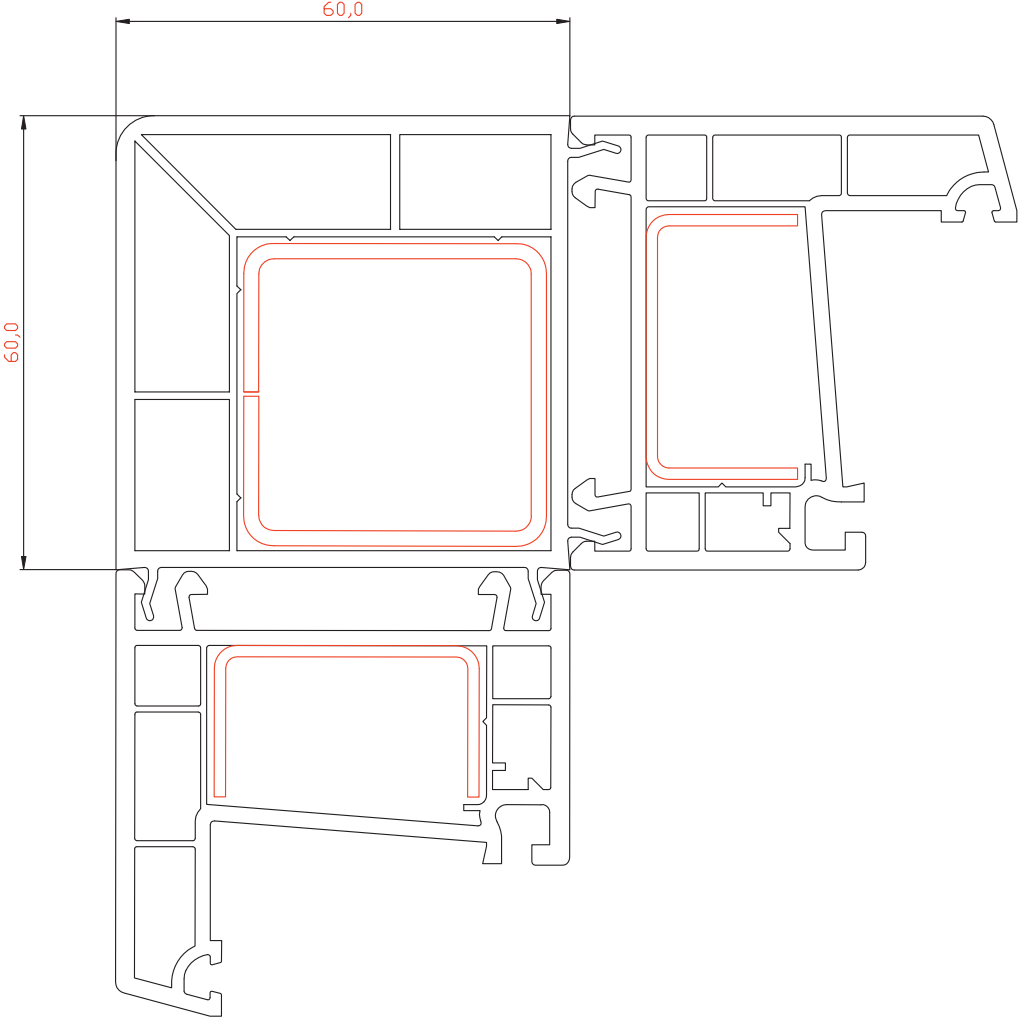

М 1:1

Расширитель 20мм

Профиль арт. №3440

М 1:1

Соединитель

Профиль арт. №1793

М 1:1

Эркерная труба 60мм

Профиль арт. №3463

М 1:1

Угловой соединитель 90°

Профиль арт. №3462

М 1:1

Адаптер трубы эркера 60мм

Профиль арт. №3465

М 1:1

Сборочный узел

М 1:1

Сборочный узел

М 1:1